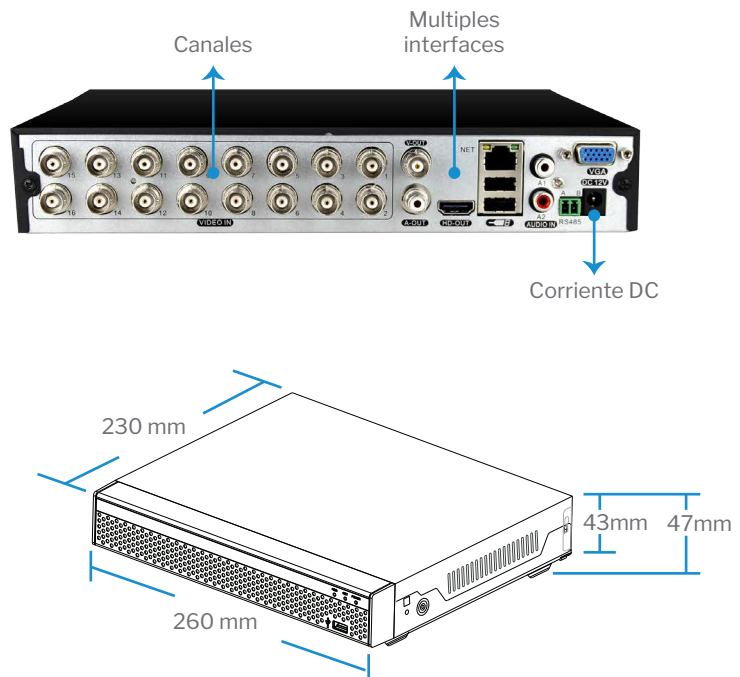

DESCRIPCIÓN

Pensado para quienes necesitan de las tecnologías mas recientes para mantener la seguridad en aquellas zonas de interes, detalle con una mayor exactitud lo que esta ocurriendo.