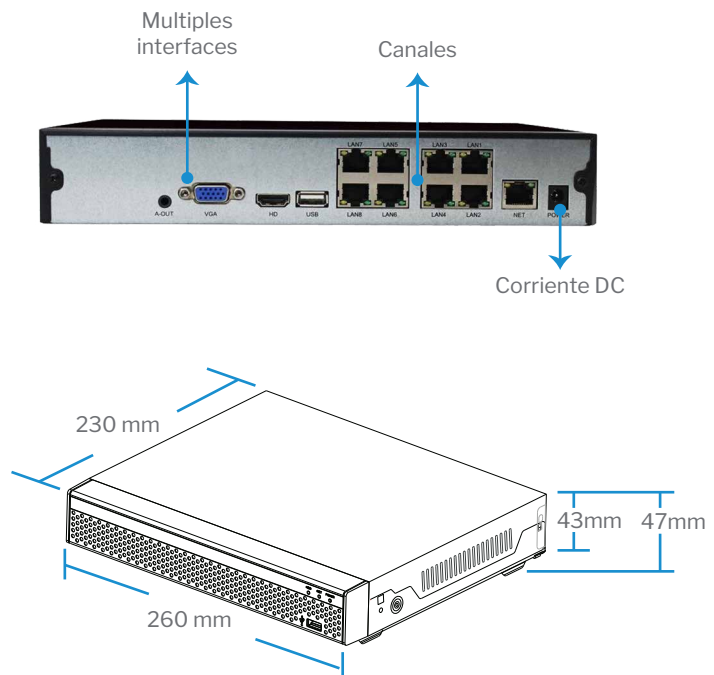

GRABADOR IP 9CH 4MP

SAT NVR 3109 8P

- Cámaras de red de terceros compatibles
- Grabación y reproducción de resolución de hasta 5MP
- Salida HD y VGA, puerto HD hasta 1920 * 1080
- Compatible con formato de video H.265 + / H.265 / H.264 + / H.264
- Admite 1 SATA de hasta 8 TB de capacidad
- Admite 4 interfaces de red PoE independientes

APLICACIONES

DESCRIPCIÓN

El Grabador NVR 3109 8P es un sistema de alta calidad. El dispositivo viene con salida de video HD y VGA. Esto permite al cliente incorporar un monitor para la visualización de video.